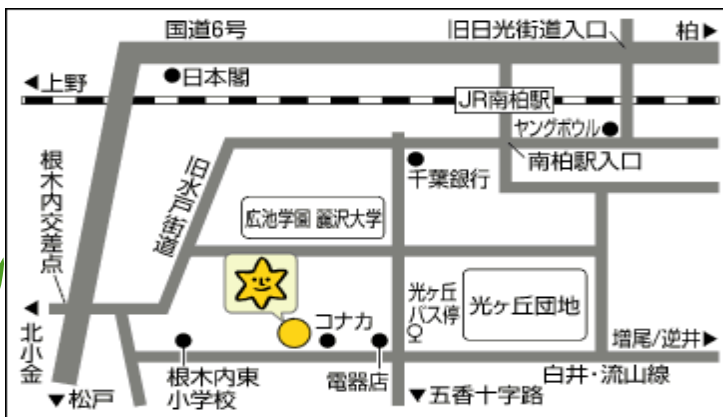

Thank You

地域密着！
生き活きビルダー会/主催

トステム
柏ショールーム

ファイナル感謝祭

3月19日(土)
AM:10:00~PM:4:00

展示品セールもやります！

◆詳しいイベント内容は裏面をご覧ください。

いつもお世話になっております。
3月末をもちまして日頃ご愛顧頂いた
トステム柏ショールームが閉館となります。
つきましては、
お客様に日頃の感謝の気持ちを込めて
「ファイナル感謝祭」を開催いたします。
私達と一緒に、楽しいひとときを
お過ごしください。
皆様のお越しをお待ちしております。

★ トステムショールーム柏

住まいづくりは **きて** **みて** **わかる** トステムショールームへ

イベント開催場所

〒277-0065
千葉県柏市光ヶ丘2-23-1
TEL:(04)7160-5100
●営業時間 / 10:00 ~ 6:00
●休館日 / 毎週水曜日(祝日は開館)
年末年始・夏期休業日

Spring

株式会社 荒木工務店
<http://www.k-araki.co.jp>

◆イベントに関するお問い合わせはコチラ↓
TEL: 04-7191-4832