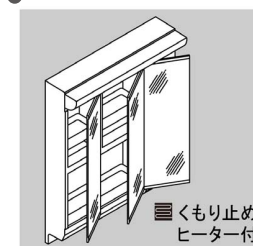

ミラーキャビネット

ただしまうだけでなく、
使いやすい収納にこだわった
ミラーキャビネット。