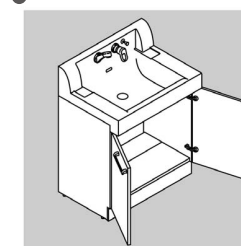

Piara-DS 洗面化粧台 ピアラ-DS

洗面化粧台 ピアラ-DS NEW

毎日の暮らしをサポートするアイデア。
それは、ピアラ-DS。

扉カラー   スタンダードシリーズ   洗面器カラー

☒ VP1 初イ	☐ VS1 シルクウッド	☐ VJ1 ダークウッド	☐ H ブレンネホクイ	☒ L ブレングリン 扉：VP1でのみ選択可能。

洗面器

機能性を備えたスクエアフォルムの洗面ボウル
スクエアなアウトラインと、やわらかなカーブを組み合わせた
斬新なデザインの洗面器。

手のひらカーブ

洗面器の前側縁は、
カラダを支えやすい
カーブ形状。

ドライパレット

メイク時の化粧品やブ
ラシ、洗顔時の眼鏡な
どの一時置きに便利。

ハイバックガード

水ハネをシャットアウ
ト。継ぎ目がなくお手
入れも簡単。

水栓金具

マルチに使えるシャワー水栓

スッキリとシンプルな外観ながらマルチな機能性を誇る、
家族みんなの使いやすい水栓金具です。

壁付けシャワー水栓

水溜りの気になる水栓まわりも
壁付けタイプならすっきり。

穴あきハンドル

手を掛けやすいオーバル形状の
ハンドルを採用。

ホース収納式

洗髪も洗面器のお手入れもラクラク。
すっきりしまえるホース収納式の水栓。

微細シャワー

水ハネの少ないマイルドな吐水。
従来比20%の節約タイプ。

わんdeフル排水栓

凸凹のない滑らかなお椀型だから、髪の毛が
網目にかままりにくくなっています。上部
にいくほど大きくなる網目形状の穴で、十分
な排水能力を確保します。

驚くほどカンタン! わんdeフル排水栓のお掃除方法

化粧台本体

使い方に合わせて選べる 化粧台本体

たっぷり収納できます。
さらに棚板(オプション)を
つかって、デットスペース
がなく有効に収納できま
す。扉の取っ手はタオル
掛け兼用です。

ゲート・スタイル/扉タイプ
PDXN-755S/VP1L

ミラーキャビネット

ただしまうだけでなく、
使いやすい収納にこだわった
ミラーキャビネット。

3面鏡(全収納タイプ)
MPDX-753TH

マルチトラップ

壁排水/床排水、どちらにも対応でき
る便利なマルチトラップを標準装備。

低ホルムアルデヒド最高等級

F☆☆☆☆

下地材を含むすべての木質系材料

品確法の最高等級に準拠し
て、使用面積制限を受けな
い材料F☆☆☆☆ホルムアル
デヒドの発散速度0.005mg/mh
以下を使用しています。

お願い
・商品によっては、改良などにより仕様、寸法、カラーなどに多少の変更が生じる場合がありますのでご了承ください。
・商品写真は印刷のため、現物と若干異なりますので、実際の商品見本でお確かめください。
・商品写真は参考例です。実際に花瓶や小物を置かれる場合は、落下等の事故がないように取り扱いにご注意ください。
・表示価格は、商品代のみメーカー希望小売価格で、取付費・工事費、消費税、セット写真の小物など別途ご負担をお願いいたします。